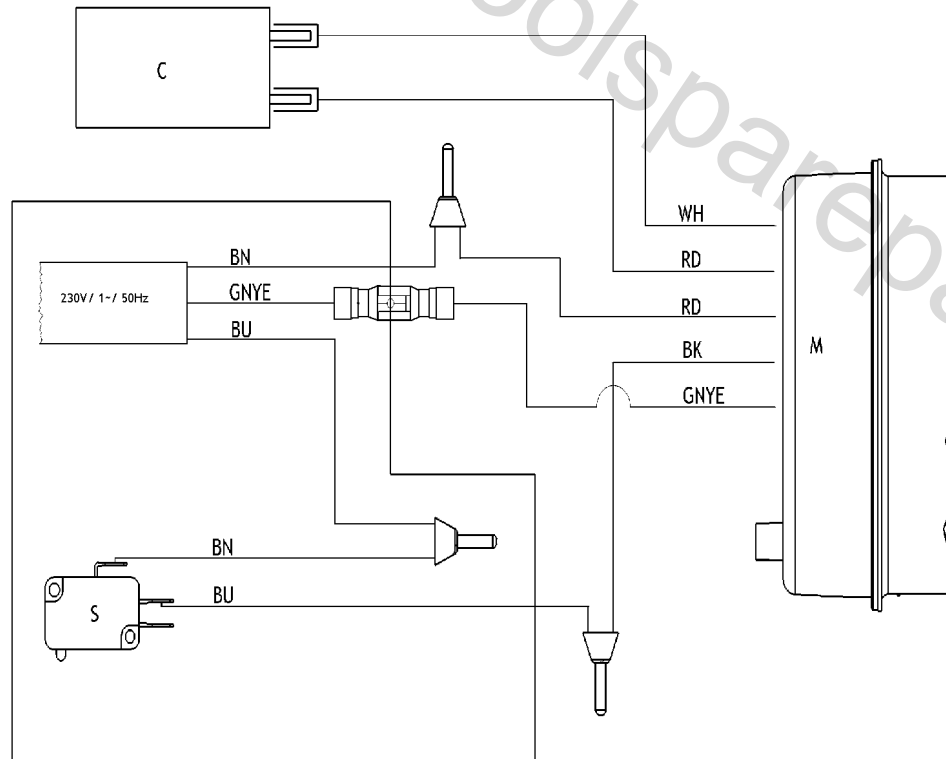

Position	Amount	Type number	Description	PG
1	1	1341697774	HOUSING LID TP 12000 SI ET	25
4	1	1341697936	RETAINING RING TP 7500/12000 SI ET	17
5	1	7632697923	O-RING 101,27 X 2,62 ET	13
9	1	1349697870	IMPELLER, STAINLESS STEEL TP 12000 SI ET	19
13	1	1341697812	FLOAT, ASSEMBLY TP 12000 SI ET	28
16	1	7831718964	CHECK VALVE TP 7500/12000SI	20
17	1	0903061677	Multi-Adaptor 1 1/4"DOPPELN-1 1/4IG" 1 1/2"	

toolspareparts.com.au

	Litzenfarben	Colour of strands	Couleur des cordons
BK	schwarz	black	noir
WH	weiß	white	blanc
BU	blau	blue	bleu
YE	gelb	yellow	jaune
RD	rot	red	rouge
TR	transparent	transparent	transparent
BN	braun	brown	brun
GY	grau	grey	gris
GNYE	grün-gelb	green-yellow	vert-jaune
BKWH	schwarz-weiß	black-white	noir-blanc
GN	grün	green	vert
OG	orange	orange	orange
VT	violett	violet	violet
TQ	türkis	turquoise	turquoise

	Bedeutung der Kurzzeichen	Meaning of the symbols	Interprétation des symboles
B	Stecker	plug	fiche
C	Kondensator	condenser	condensateur
D	Funkentstördrossel	interference suppression inductance	inductance d'antiparasitage
E	Elektronik-Baustein	electronic unit	unité électronique
I	Induktionsspule	induction coil	bobine d'inductance
K	Klemme	terminal	borne
L	Licht	light	lumière
M	Motor	motor	moteur
O	Überlastschutz	overload cut-out	déclencheur de surintensité
R	Drehrichtungsumschalter	reversing switch	commutateur droite-gauche
S	Schalter	switch	interrupteur
U	Umschalter	change-over switch	commutateur
X	Elektronik-Element	electronic element	élément électronique